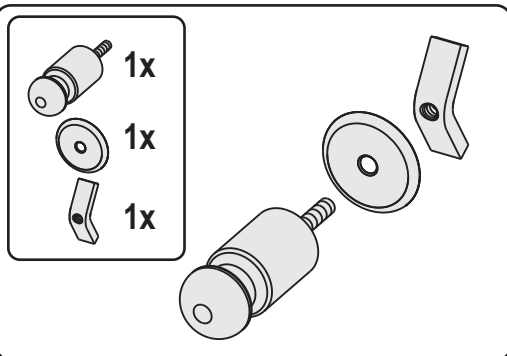

KORATHERM
AQUAPANEL