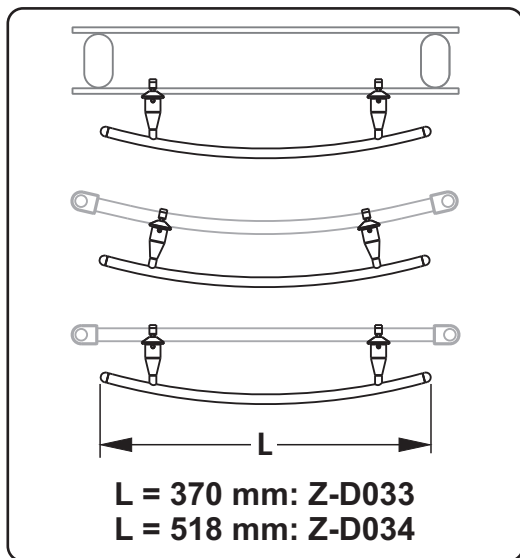

Z-D033, Z-D034

Sušák pro KORALUX

Sušák pre KORALUX / Towel rail for KORALUX

Handtuchhalter für KORALUX / Barre porte-serviettes pour KORALUX

Сушилник за KORALUX / Barra para colgar toallas para KORALUX

Držáč za ručník za KORALUX / Dvieļu žāvētājs priekš KORALUX

KORALUX rankšluoščiu laikiklis / Handdoekbeugel voor KORALUX

Сушка для KORALUX / Suport de prosop pentru KORALUX

Držalo brisač za KORALUX / Törülköző tartó KORALUX radiátorhoz

Wieszak na ręczniki KORALUX / Сушилка для KORALUX

Vyrábí / Produced by:
KORADO, a.s.,
Bří Hubálků 869, 560 02 Česká Třebová
Czech Republic
www.korado.com, tel: +420 465 506 111