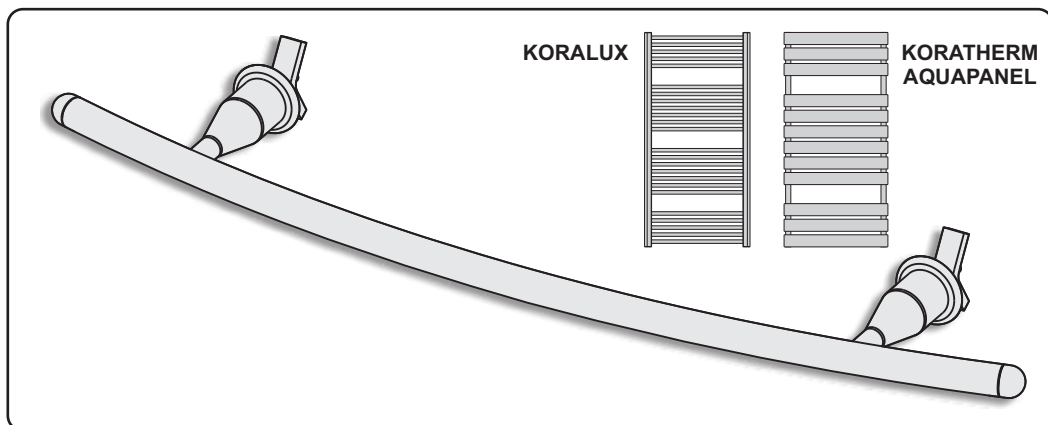

Z-D033, Z-D034

Sušák pro KORALUX

Sušák pre KORALUX / Towel rail for KORALUX

Handtuchhalter für KORALUX / Barre porte-serviettes pour KORALUX

Сушилник за KORALUX / Barra para colgar toallas para KORALUX

Držáč za ručník za KORALUX / Dvieļu žāvētājs priekš KORALUX

KORALUX rankšluoščiu laikiklis / Handdoekbeugel voor KORALUX

Сушка для KORALUX / Suport de prosop pentru KORALUX

Držalo brisač za KORALUX / Törülköző tartó KORALUX radiátorhoz

Wieszak na ręczniki KORALUX / Сушилка для KORALUX

Vyrábí / Produced by:
KORADO, a.s.,
Bří Hubálků 869, 560 02 Česká Třebová
Czech Republic
www.korado.com, tel: +420 465 506 111