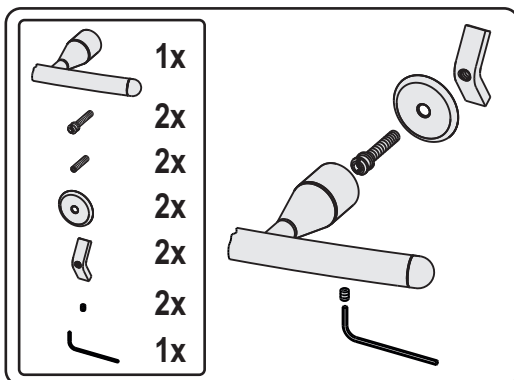

Z-D033, Z-D034

Sušák pro KORALUX

Sušák pre KORALUX / Towel rail for KORALUX

Handtuchhalter für KORALUX / Barre porte-serviettes pour KORALUX

Сушилник за KORALUX / Barra para colgar toallas para KORALUX

Držáč za ručník za KORALUX / Dvieļu žāvētājs priekš KORALUX

KORALUX rankšluoščiu laikiklis / Handdoekbeugel voor KORALUX

Сушка для KORALUX / Suport de prosop pentru KORALUX

Držalo brisač za KORALUX / Törülköző tartó KORALUX radiátorhoz

Wieszak na ręczniki KORALUX / Сушилка для KORALUX

Vyrábí / Produced by:
KORADO, a.s.,
Bří Hubálků 869, 560 02 Česká Třebová
Czech Republic
www.korado.com, tel: +420 465 506 111