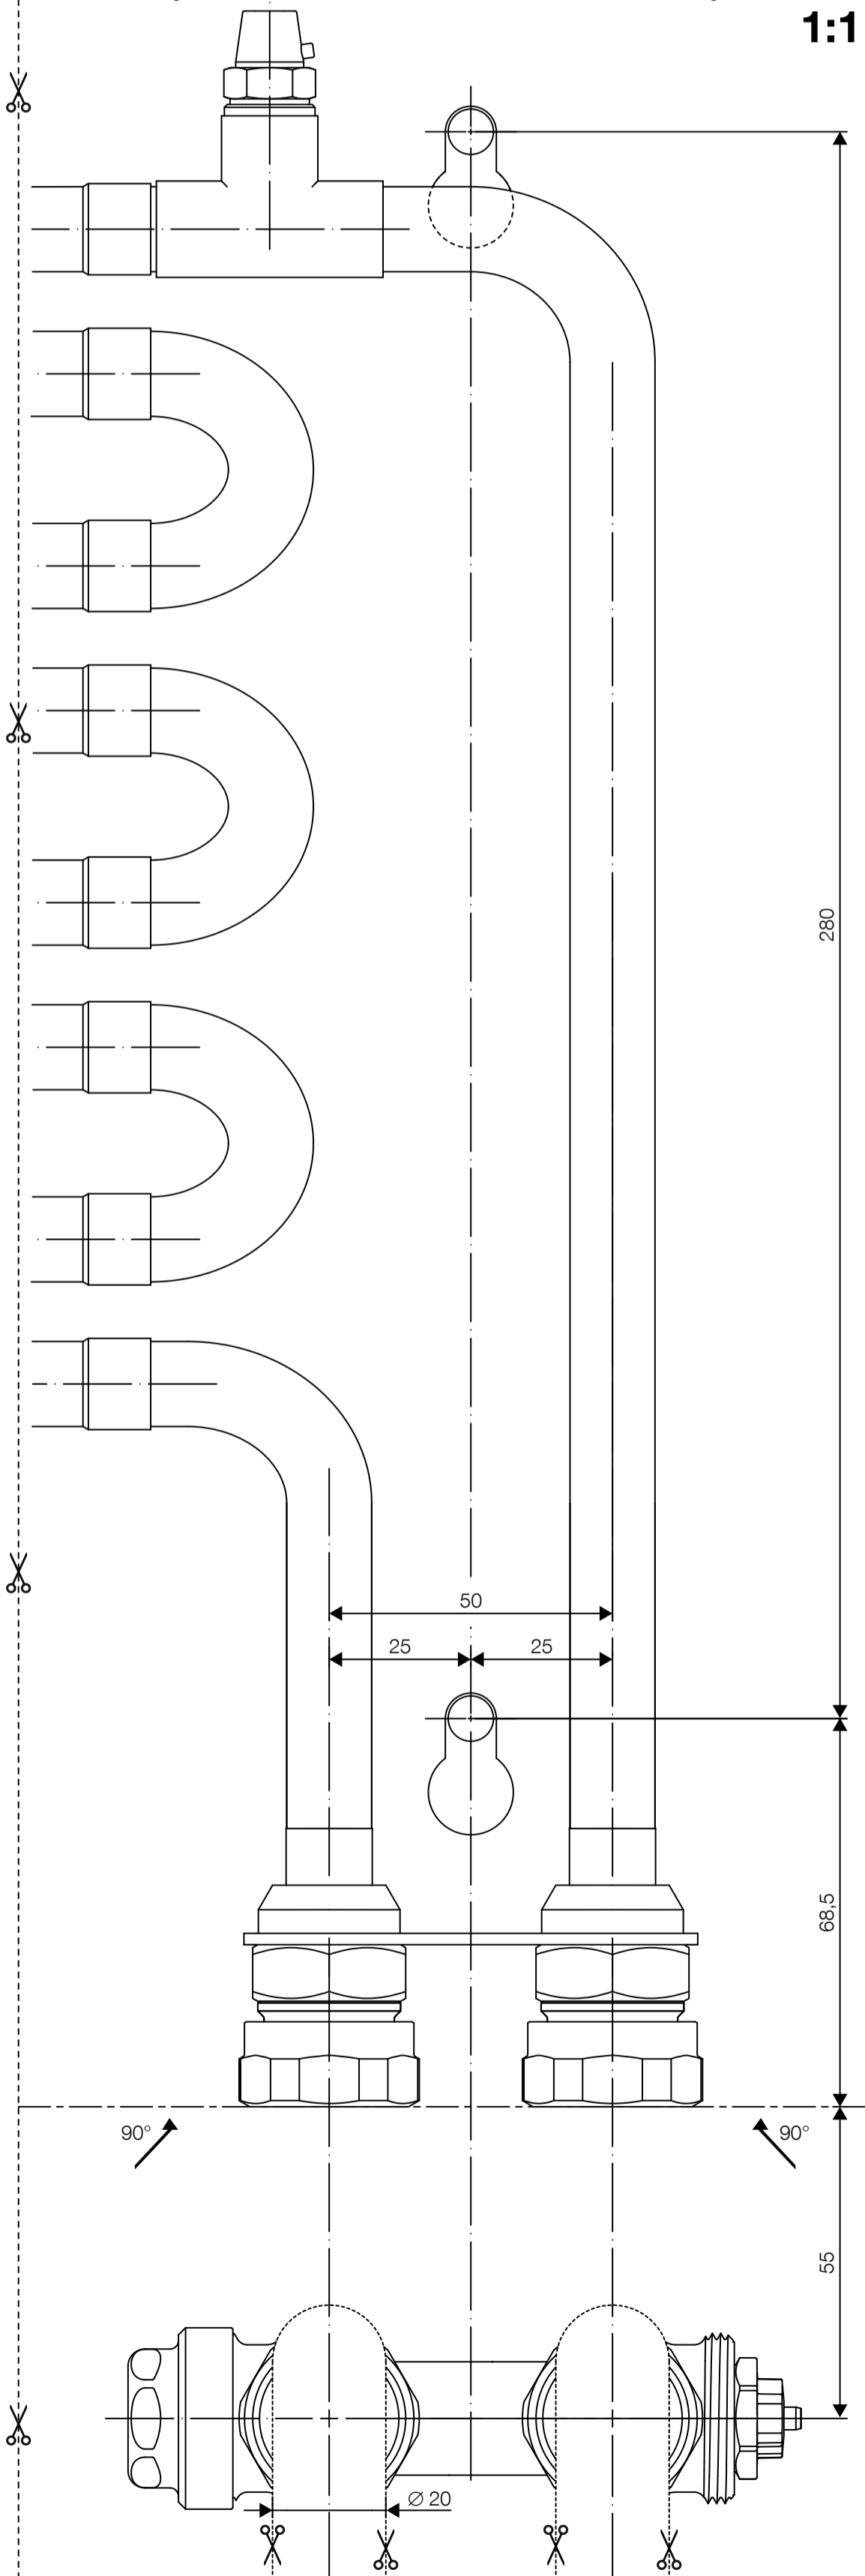

**KORAWALL WVO/WVP/WVD/WVE-L/45/11**

**CZ** Montážní šablona **SK** Montážna šablona **EN** Installation template  
**DE** Montagevorlage **FR** Modele de montage **RU** Монтажный шаблон

**CZ** Rohové připojení  
**SK** Rohové pripojenie  
**EN** Wall connection  
**DE** Eckverbindung  
**FR** Raccordement en équerre  
**RU** Угловое соединение

**CZ** LM armatura – rohová  
**SK** LM armatúra – rohová  
**EN** LM-valve elbow  
**DE** LM Ventil Eckausführung  
**FR** Vanne LM en équerre  
**RU** LM-клапан угловой

REG-TMA

**CZ** Přímé připojení  
**SK** Priame pripojenie  
**EN** Straight connection  
**DE** Direktausführung  
**FR** Raccordement inferieur  
**RU** Прямое соединение

**CZ** LM armatura – přímá  
**SK** LM armatúra – priama  
**EN** LM-valve straight  
**DE** LM Ventil Direktausführung  
**FR** Vanne LM droite  
**RU** LM-клапан прямой

REG-TMS

1:1

1:1

**KORAWALL WVO/WVP/WVD/WVE-L/45/11**

**CZ** Montážní šablona **SK** Montážna šablona **EN** Installation template  
**DE** Montagevorlage **FR** Modèle de montage **RU** Монтажный шаблон

**CZ** Rohové připojení  
**SK** Rohové pripojenie  
**EN** Wall connection  
**DE** Eckverbindung  
**FR** Raccordement en équerre  
**RU** Угловое соединение