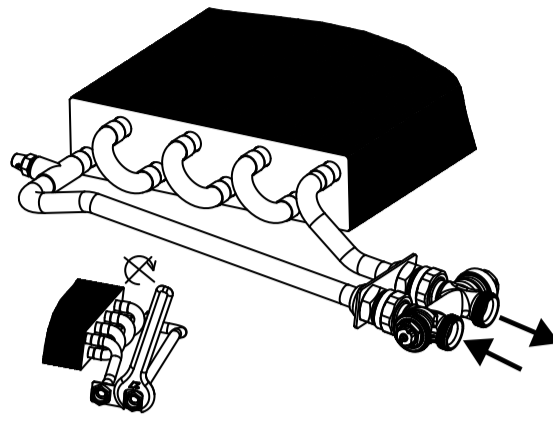

CZ Přímé připojení
SK Priame pripojenie
EN Straight connection
DE Direktausführung
FR Raccordement inférieur
RU Прямое соединение

CZ LM armatura – přímá
SK LM armatúra – priama
EN LM-valve straight
DE LM Ventil Direktausführung
FR Vanne LM droite
RU LM-клапан прямой