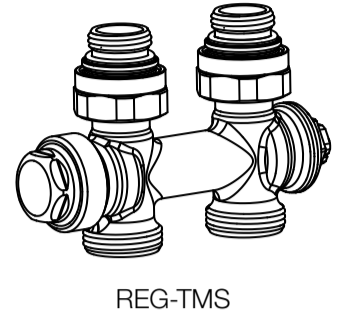

CZ Přímé připojení
SK Priame pripojenie
EN Straight connection
DE Direktausführung
FR Raccordement inférieur
RU Прямое соединение

CZ LM armatura – přímá
SK LM armatúra – priama
EN LM-valve straight
DE LM Ventil Direktausführung
FR Vanne LM droite
RU LM-клапан прямой