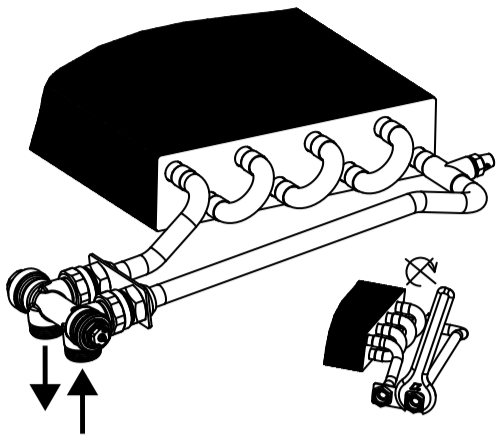

**KORAWALL WVO/WVP/WVD/WVE-L/45/11**

**CZ** Montážní šablona **SK** Montážna šablona **EN** Installation template  
**DE** Montagevorlage **FR** Modele de montage **RU** Монтажный шаблон

**CZ** Rohové připojení  
**SK** Rohové pripojenie  
**EN** Wall connection  
**DE** Eckverbindung  
**FR** Raccordement en équerre  
**RU** Угловое соединение

**CZ** LM armatura – rohová  
**SK** LM armatúra – rohová  
**EN** LM-valve elbow  
**DE** LM Ventil Eckausführung  
**FR** Vanne LM en équerre  
**RU** LM-клапан угловой

REG-TMA

**CZ** Přímé připojení  
**SK** Priame pripojenie  
**EN** Straight connection  
**DE** Direktausführung  
**FR** Raccordement inferieur  
**RU** Прямое соединение