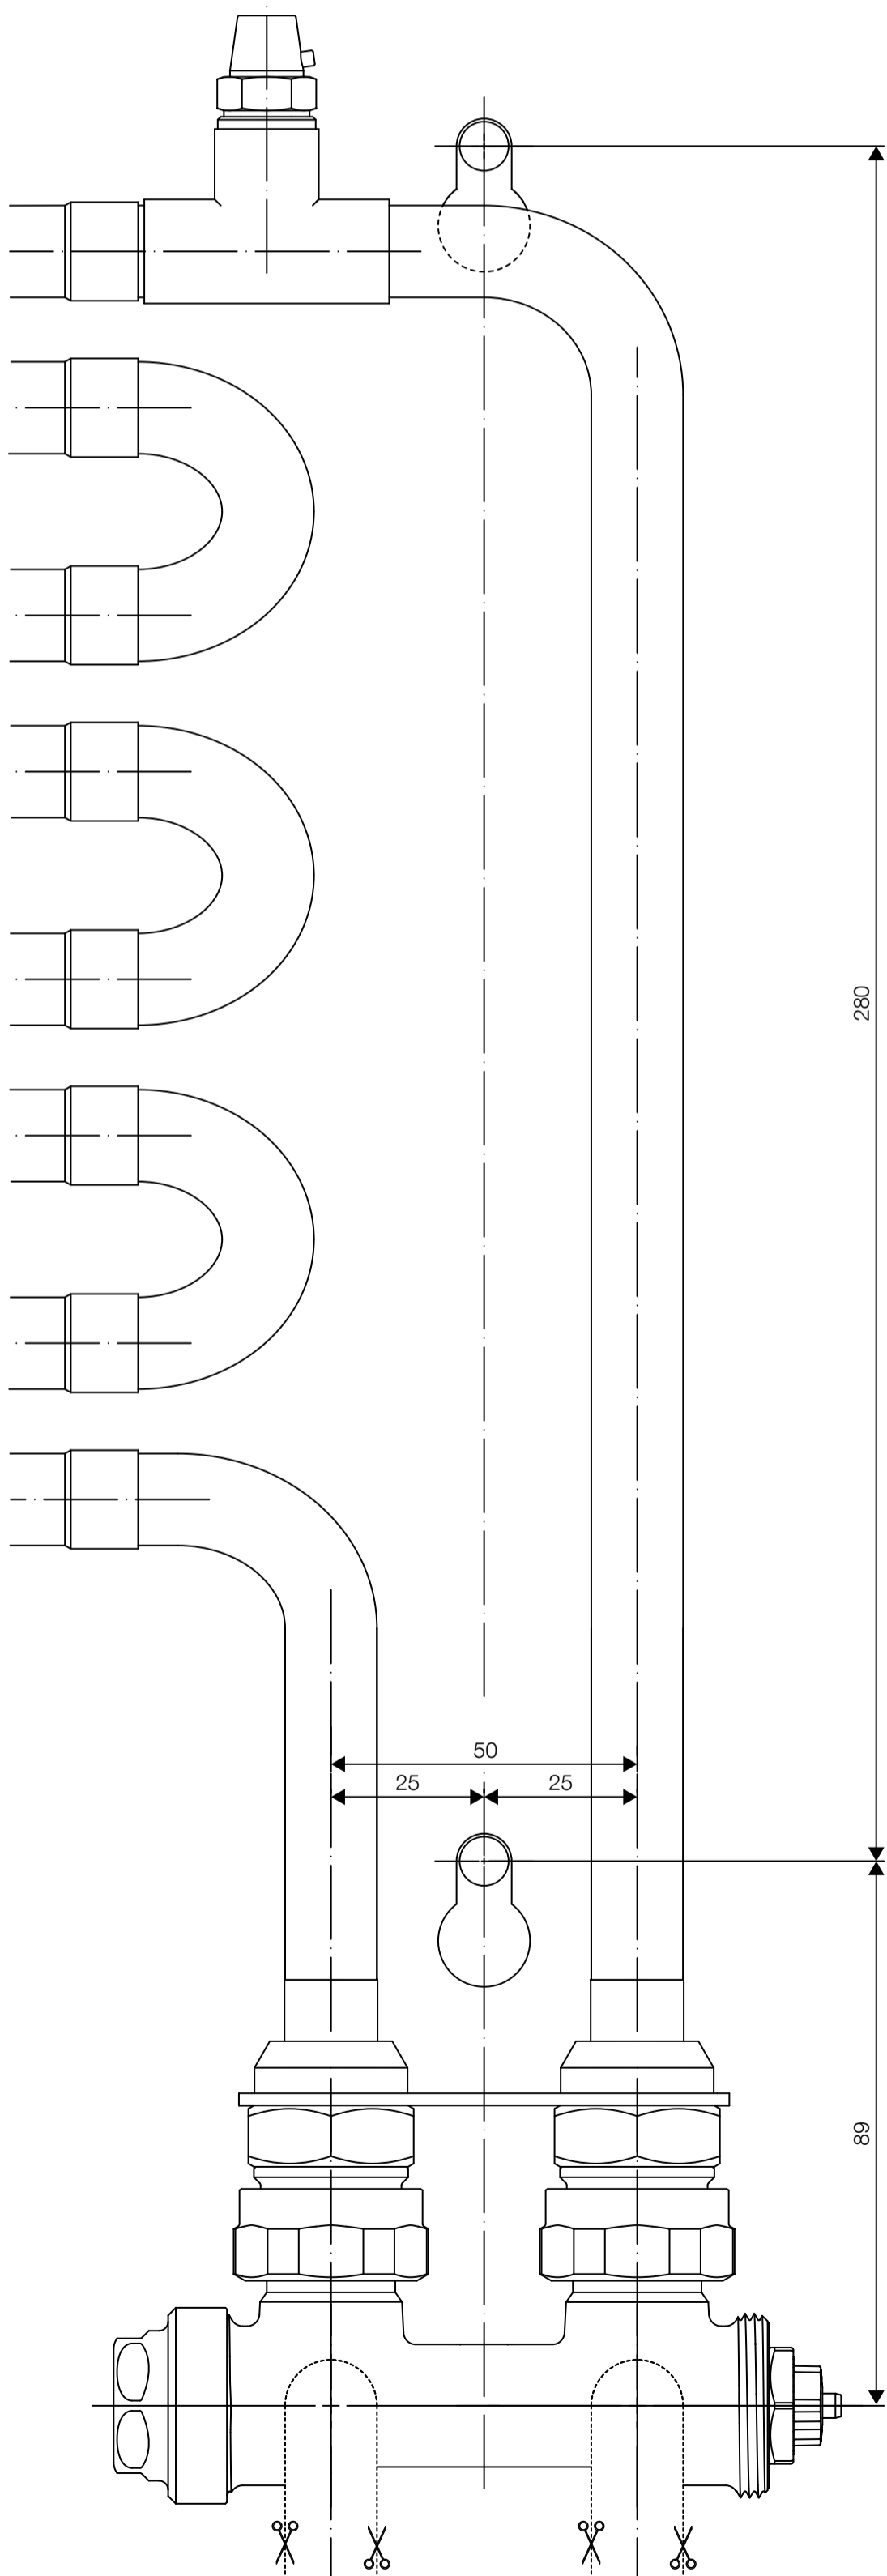

**KORAWALL WVO/WVP/WVD/WVE-L/45/11**

**CZ** Montážní šablona **SK** Montážna šablona **EN** Installation template  
**DE** Montagevorlage **FR** Modele de montage **RU** Монтажный шаблон

**CZ** Rohové připojení  
**SK** Rohové pripojenie  
**EN** Wall connection  
**DE** Eckverbindung  
**FR** Raccordement en équerre  
**RU** Угловое соединение

**CZ** LM armatura – rohová  
**SK** LM armatúra – rohová  
**EN** LM-valve elbow  
**DE** LM Ventil Eckausführung  
**FR** Vanne LM en équerre  
**RU** LM-клапан угловой

REG-TMA

**CZ** Přímé připojení  
**SK** Priame pripojenie  
**EN** Straight connection  
**DE** Direktausführung  
**FR** Raccordement inferieur  
**RU** Прямое соединение

**CZ** LM armatura – přímá  
**SK** LM armatúra – priama  
**EN** LM-valve straight  
**DE** LM Ventil Direktausführung  
**FR** Vanne LM droite  
**RU** LM-клапан прямой

REG-TMS

1:1

1:1

**KORAWALL WVO/WVP/WVD/WVE-L/45/11**

**CZ** Montážní šablona **SK** Montážna šablona **EN** Installation template  
**DE** Montagevorlage **FR** Modèle de montage **RU** Монтажный шаблон

**CZ** Rohové připojení  
**SK** Rohové pripojenie  
**EN** Wall connection  
**DE** Eckverbindung  
**FR** Raccordement en équerre  
**RU** Угловое соединение