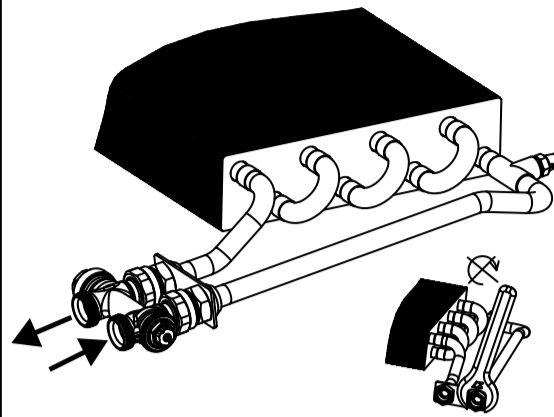

KORAWALL WVO/WVP/WVD/WVE-L/45/11

CZ Montážní šablona **SK** Montážna šablona **EN** Installation template
DE Montagevorlage **FR** Modele de montage **RU** Монтажный шаблон

CZ Rohové připojení
SK Rohové pripojenie
EN Wall connection
DE Eckverbindung
FR Raccordement en équerre
RU Угловое соединение

CZ LM armatura – rohová
SK LM armatúra – rohová
EN LM-valve elbow
DE LM Ventil Eckausführung
FR Vanne LM en équerre
RU LM-клапан угловой

CZ Přímé připojení
SK Priame pripojenie
EN Straight connection
DE Direktausführung
FR Raccordement inferieur
RU Прямое соединение

CZ LM armatura – přímá
SK LM armatúra – priama
EN LM-valve straight
DE LM Ventil Direktausführung
FR Vanne LM droite
RU LM-клапан прямой

1:1

1:1