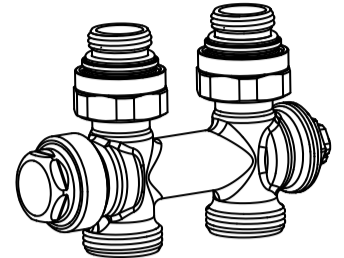

**KORAWALL WVO/WVP/WVD/WVE-L/45/11**

**CZ** Montážní šablona **SK** Montážna šablona **EN** Installation template  
**DE** Montagevorlage **FR** Modele de montage **RU** Монтажный шаблон

**CZ** Rohové připojení  
**SK** Rohové pripojenie  
**EN** Wall connection  
**DE** Eckverbindung  
**FR** Raccordement en équerre  
**RU** Угловое соединение

**CZ** LM armatura – rohová  
**SK** LM armatúra – rohová  
**EN** LM-valve elbow  
**DE** LM Ventil Eckausführung  
**FR** Vanne LM en équerre  
**RU** LM-клапан угловой

REG-TMA

**CZ** Přímé připojení  
**SK** Priame pripojenie  
**EN** Straight connection  
**DE** Direktausführung  
**FR** Raccordement inferieur  
**RU** Прямое соединение

**CZ** LM armatura – přímá  
**SK** LM armatúra – priama  
**EN** LM-valve straight  
**DE** LM Ventil Direktausführung  
**FR** Vanne LM droite  
**RU** LM-клапан прямой

REG-TMS

1:1

1:1

**KORAWALL WVO/WVP/WVD/WVE-L/45/11**