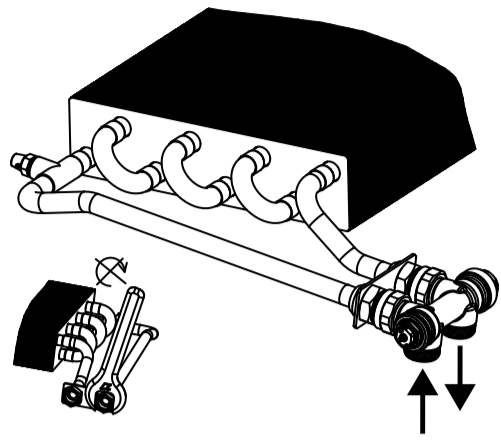

**CZ** LM armatura – rohová  
**SK** LM armatúra – rohová  
**EN** LM-valve elbow  
**DE** LM Ventil Eckausführung  
**FR** Vanne LM en équerre  
**RU** LM-клапан угловой

REG-TMA

**CZ** Přímé připojení  
**SK** Priame pripojenie  
**EN** Straight connection  
**DE** Direktausführung  
**FR** Raccordement inferieur  
**RU** Прямое соединение

**CZ** LM armatura – přímá  
**SK** LM armatúra – priama  
**EN** LM-valve straight  
**DE** LM Ventil Direktausführung  
**FR** Vanne LM droite  
**RU** LM-клапан прямой

REG-TMS

1:1

1:1

**KORAWALL WVO/WVP/WVD/WVE-L/45/11**

**CZ** Montážní šablona **SK** Montážna šablona **EN** Installation template  
**DE** Montagevorlage **FR** Modèle de montage **RU** Монтажный шаблон

**CZ** Rohové připojení  
**SK** Rohové pripojenie  
**EN** Wall connection  
**DE** Eckverbindung  
**FR** Raccordement en équerre  
**RU** Угловое соединение

**CZ** LM armatura – rohová  
**SK** LM armatúra – rohová  
**EN** LM-valve elbow  
**DE** LM Ventil Eckausführung  
**FR** Vanne LM en équerre  
**RU** LM-клапан угловой

**CZ** Přímé připojení  
**SK** Priame pripojenie  
**EN** Straight connection  
**DE** Direktausführung  
**FR** Raccordement inférieur  
**RU** Прямое соединение