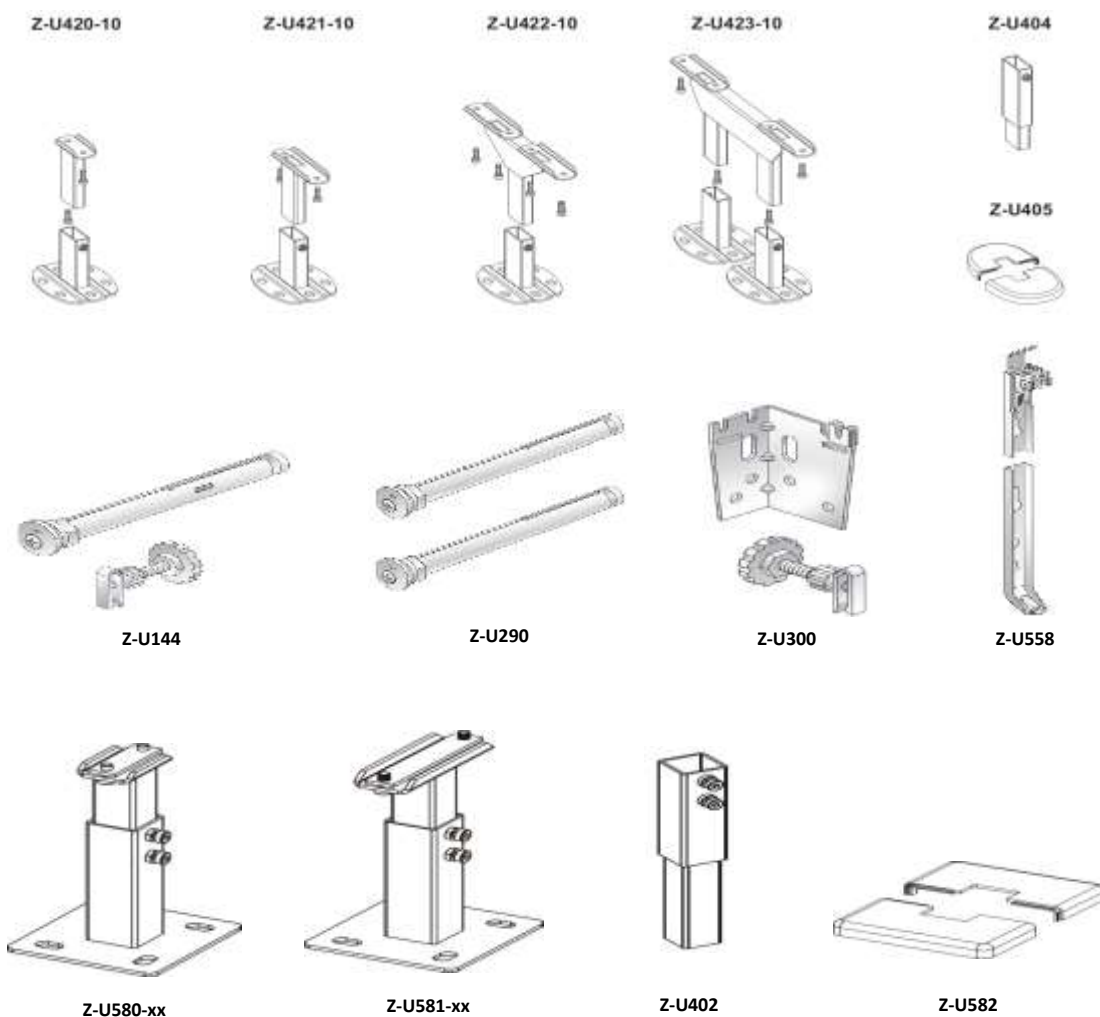

UCHYCENÍ PRO KORATHERM

BRUTTO CENÍK [Kč]

Název	Balící množství	Objednací číslo	Cena
Navrtávací konzola 18/120	sada	Z-U144	148
Navrtávací konzola 18/110/100	sada	Z-U290	119
Konzola stěnová jednoduchá-úhlová	sada	Z-U300	82
Konzola stěnová jednoduchá	sada	Z-U320	52
Dělená konzola VERTIKAL	sada	Z-U558	532
Nástavec stojánkových konzol	ks	Z-U402	161
Stojánková konzola pro typ 20, 21	ks	Z-U580-xx *	824
Krytka stojánkové konzoly **	ks	Z-U582	138
Stojánková konzola pro typ 44	ks	Z-U583-xx *	861
Nástavec stojánkových konzol	ks	Z-U404	373
Krytka stojánkové konzoly **	ks	Z-U405	29
Stojánková konzola pro typ 20, 21	ks	Z-U420-xx*	619
Stojánková konzola pro typ 22, 23	ks	Z-U421-xx*	649
Stojánková konzola pro typ 44	ks	Z-U422-xx*	1 060
Stojánková konzola pro typ 46	ks	Z-U423-xx*	1 528

* xx => číslo barvy

** pouze v bílé barvě