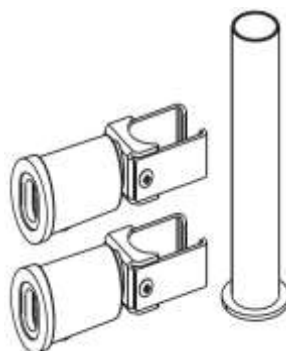

UPEVNŮVACÍ TECHNIKA KORALUX

BRUTTO CENÍK [CZK]

Název	Objednáací číslo	Cena
Upevňovací sada OTT průměr 24/35 - bílá	Z-U512	246
Upevňovací sada OTT průměr 24/35 - chrom	Z-U513	475
Upevňovací sada OTT průměr 20 - bílá	Z-U588	198
Upevňovací sada OTT průměr 20 - chrom	Z-U589	411
Upevňovací sada OTT průměr 20/40 - bílá	Z-U592	241
Upevňovací sada OTT průměr 20/40 - chrom	Z-U593	470
Upevňovací sada OTT průměr 24/40 - bílá	Z-U594	246
Upevňovací sada OTT průměr 24/40 - chrom	Z-U595	482
Prostorové uchycení KORALUX 40×30 - bílá	Z-U168	1 577
Prostorové uchycení KORALUX 40×30 - chrom	Z-U169	1 764
Prostorové uchycení KORALUX 41×35 - bílá	Z-U170	1 558
Prostorové uchycení KORALUX 41×35 - chrom	Z-U171	1 764

KORALUX STANDARD

KORALUX CLASSIC
KORALUX COMFORT
KORALUX MAX

Prostorové uchycení KORALUX

PŘÍSLUŠENSTVÍ KORALUX

BRUTTO CENÍK [CZK]

Název	Objednáací číslo	Cena
Připojovací armatura přímá - bílá RAL 9010	Z-D023	2 473
Připojovací armatura přímá - chromovaná	Z-D024	3 075
Připojovací armatura rohová - bílá RAL 9010	Z-D025	2 580
Připojovací armatura rohová - chromovaná	Z-D026	3 175
Připojovací armatura přímá - bílá RAL 9010	Z-D040	3 030
Připojovací armatura přímá - chromovaná	Z-D041	3 651
Připojovací armatura rohová - bílá RAL 9010	Z-D042	3 029
Připojovací armatura rohová - chromovaná	Z-D043	3 653
Krytka připojovací armatury - bílá RAL 9010	Z-D027	176
Krytka připojovací armatury - chromovaná	Z-D028	454
Sušák KORALUX 370mm	Z-D033	2 028
Sušák KORALUX 518 mm	Z-D034	2 151
Věšák KORALUX	Z-D037	549
Klíček odvětrávací	Z-ND-003	9
Barva opravná - spray - RAL 9016	Z-ND-007	398
Barva opravná - nátěrová - RAL 9016	Z-ND-008	215
Zátka zaslepovací pro KORALUX RAL 9016	Z-ND-017	22
Vzduchový ventil pro KORALUX RAL 9016	Z-ND-018	30
Zátka odvětrávací pro barevný KORALUX	Z-ND-031	38
Plastový kryt pro upevňovací sadu Z-U592 a Z-U594	Z-ND-033	291
Plastový kryt pro upevňovací sadu Z-U593 a Z-U595	Z-ND-034	485